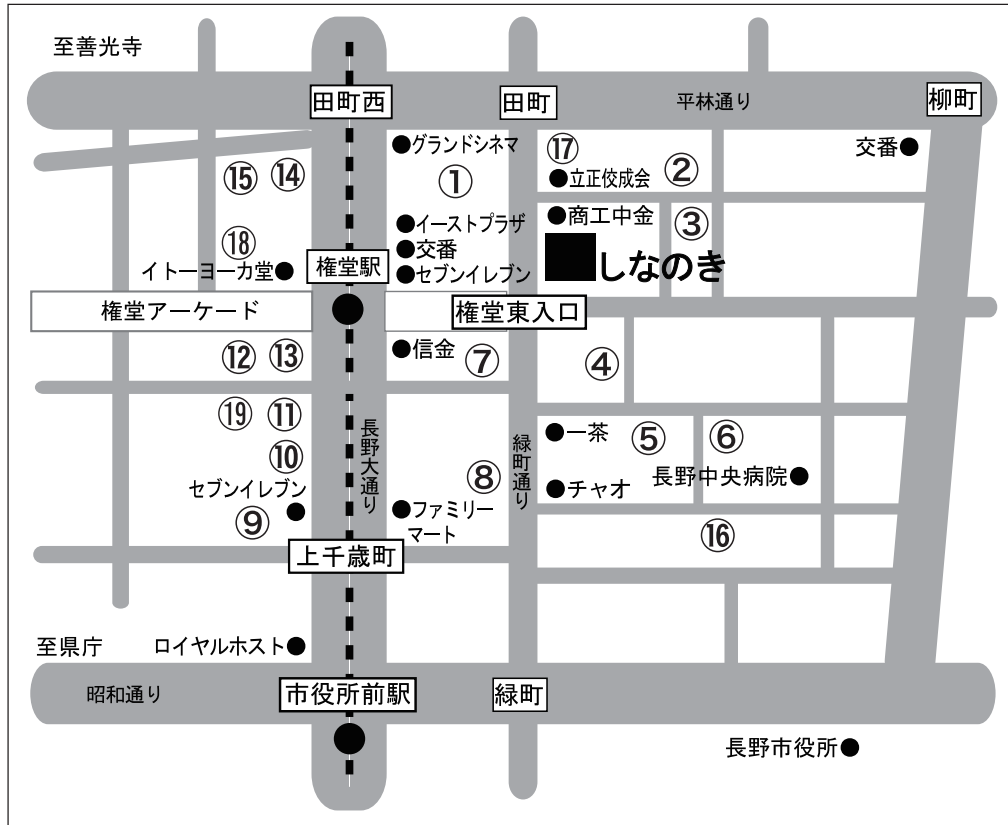

くしのき 近隣有料駐車場案内

番号	駐車場名	徒歩	駐車料金等
①	長電権堂パーキング	1分	60分300円 以降30分毎に100円(イトーヨーカドーでの買物で2時間まで無料)
②	長野中央病院駐車場	2分	30分100円
③	フレンドパーク長野西鶴賀	2分	8:00~17:00 45分100円 17:00~8:00 60分200円 12時間最大600円
④	” @ Park西鶴賀第2	2分	60分100円 入庫後24時間最大600円
⑤	” @ Park西鶴賀第1	2分	60分100円 入庫後24時間最大600円
⑥	システムパーク西鶴賀	2分	8:00~17:00 60分100円 17:00~8:00 60分100円 入庫後24時間500円
⑦	フレンドパーク長野鶴賀緑町	1分	30分100円 入庫後12時間毎最大600円
⑧	名鉄協商パーキング長野鶴賀西	2分	40分100円 入庫後12時間まで最大600円
⑨	宮昭パーキング	4分	60分100円 7:00~19:00最大500円
⑩	権堂中央パーキング	4分	60分100円 24時間最大1,000円
⑪	権堂東パーキング	3分	9:00~24:00 60分100円 24:00~9:00 定額(9時間)100円
⑫	西沢パーキング	3分	7:00~1:00 30分100円 1:00~7:00 60分100円
⑬	カネタ権堂パーキング	3分	9:00~1:00 30分100円 24時間最大800円
⑭	権堂パーキングセンター	3分	7:00~18:00 入庫後30分まで100円 以降60分毎100円 最大500円
⑮	秋葉通りパーキング	4分	60分100円 12時間以内上限500円
⑯	ツルガパーキング	3分	60分100円 17:00~8:00最大500円
⑰	システムパーク権堂	1分	30分100円 7:00~17:00最大600円 17:00~7:00最大500円 PHV/EV普通充電設備
⑱	システムパーク秋葉神社	3分	終日30分100円 夜間22:00~7:00最大400円
⑲	三井のリパーク長野権堂町第2	3分	60分200円 7:00~19:00最大400円 19:00~7:00最大900円

*平成30年4月現在の料金です。実際の金額は現地にてご確認ください