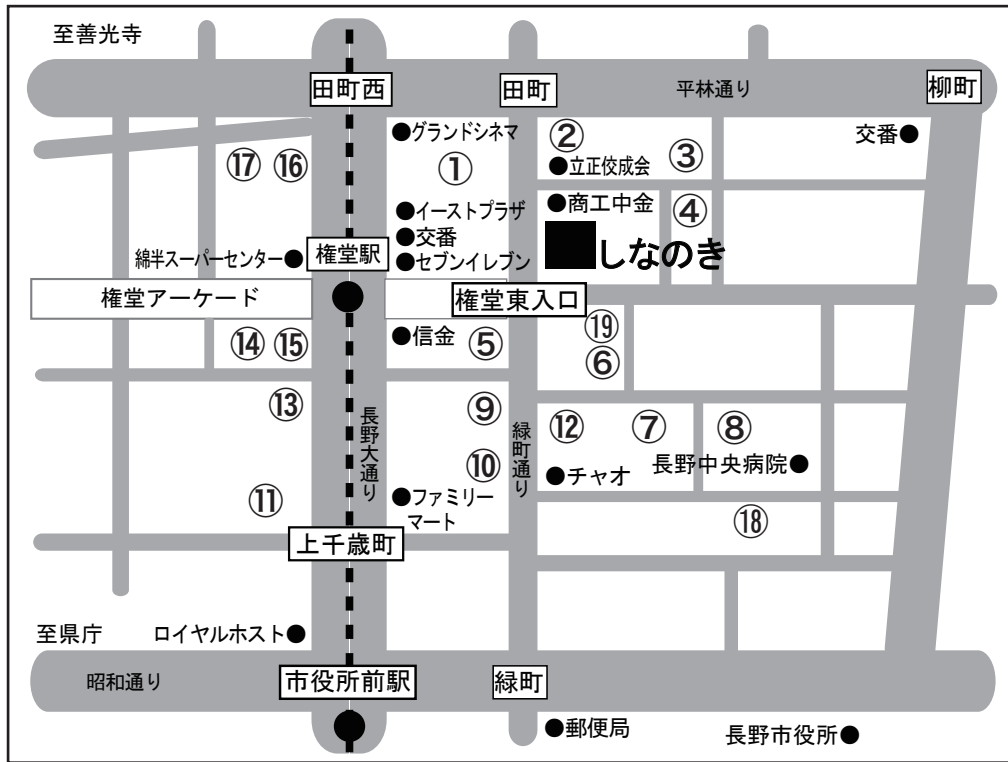

# くしなのき 近隣有料駐車場案内

番号	駐車場名	徒歩	駐車料金等
①	長電権堂パーキング	1分	8:00~19:00 30分100円最大800円 19:00~8:00 60分100円最大500円 * 綿半スーパーセンター権堂店で1,000円以上お買い上げで2時間無料
②	システムパーク権堂	2分	30分100円 24時間最大600円 PHV/EV普通充電設備
③	長野中央病院駐車場	2分	30分100円
④	NPC	2分	60分220円 入庫後24時間最大500円
⑤	名鉄協商パーキング	1分	30分100円 入庫後24時間まで600円 18:00~8:00最大400円
⑥	” @ Park西鶴賀第2	2分	60分100円 入庫後24時間最大500円
⑦	” @ Park西鶴賀第1	3分	60分100円 入庫後24時間最大500円
⑧	システムパーク西鶴賀	3分	8:00~17:00 60分100円 17:00~8:00 60分100円 入庫後24時間500円
⑨	NPC	2分	30分100円 入庫後12時間毎最大600円
⑩	名鉄協商パーキング	2分	30分100円 入庫後12時間まで最大600円
⑪	宮昭パーキング	5分	60分100円 7:00~19:00最大500円
⑫	ザ・パーク	2分	30分100円 12時間最大600円
⑬	権堂東パーキング	3分	9:00~24:00 90分100円 24:00~9:00 定額(9時間)100円
⑭	西沢パーキング	3分	60分100円 12時間最大500円
⑮	カネタ権堂パーキング	3分	7:00~19:00 60分100円最大400円 19:00~7:00 60分100円最大500円
⑯	権堂パーキングセンター	3分	7:00~18:00 18:00~24:00 各入庫後30分まで100円 以降60分毎100円 最大500円
⑰	秋葉通りパーキング	4分	60分100円 12時間以内上限500円
⑱	ツルガパーキング	4分	60分100円 17:00~8:00最大500円
⑲	ザ・パーク	1分	45分100円 24時間最大500円 18:00~8:00夜間最大400円